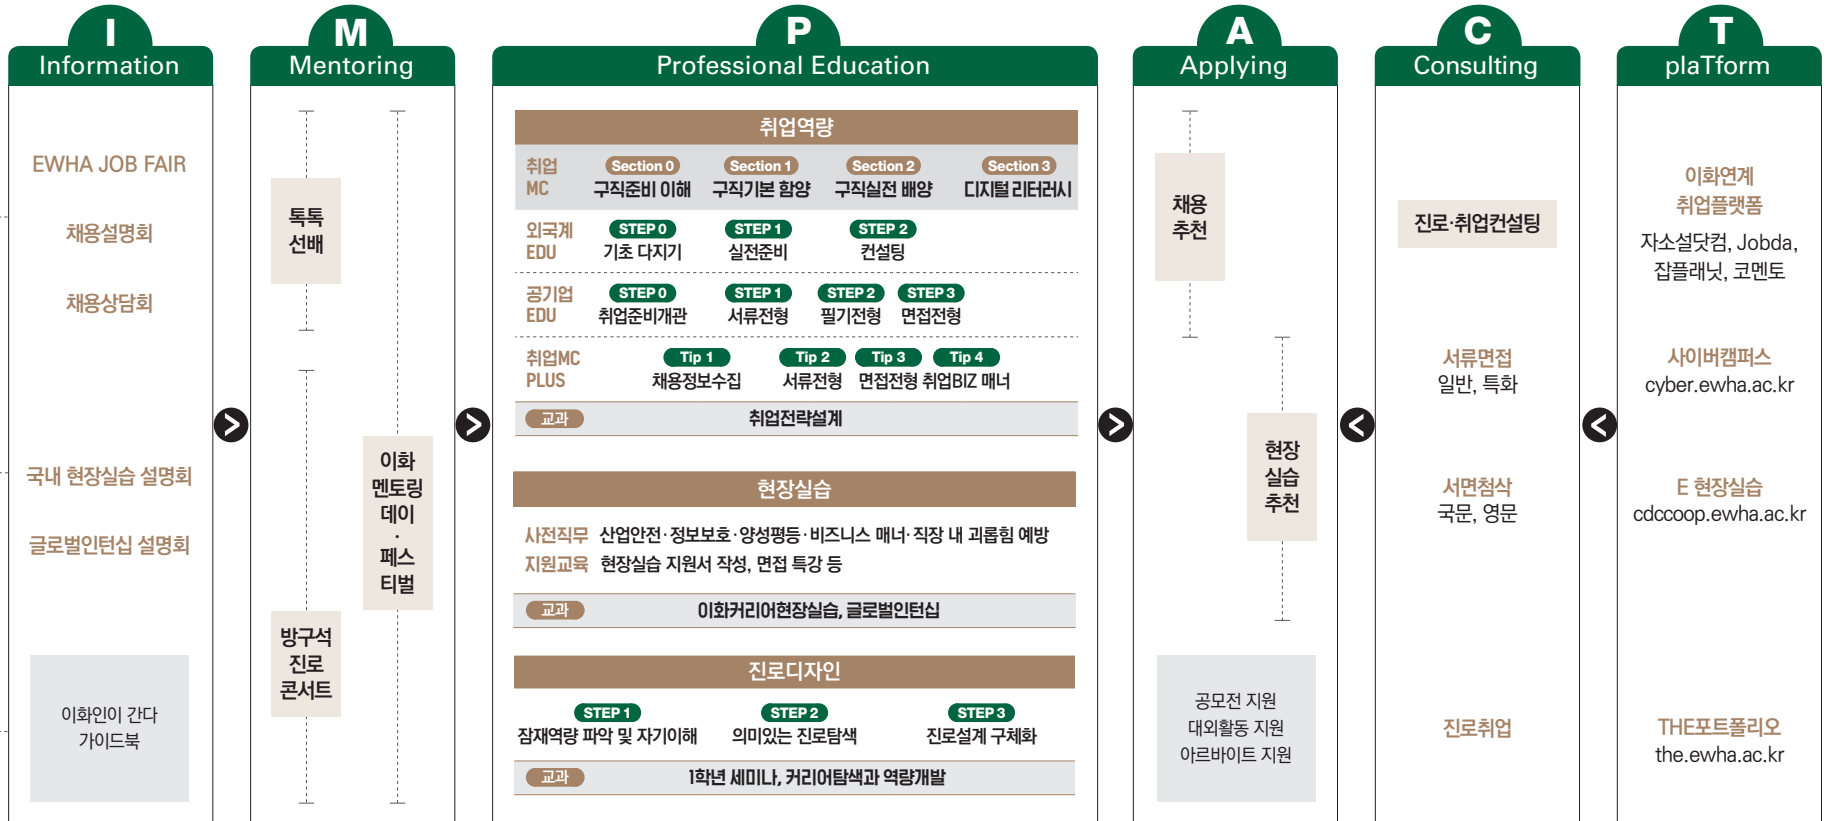

# 이화여자대학교 인재개발원 IMPACT 프로그램 안내

**8월 이화여대·금감원 2024 국제컨퍼런스**    **9월 금융권 멘토링데이**    **9월 EWHA JOB FAIR**    **10월 인재개발원 팝업**    **11월 제16회 국제금융기구 채용설명회**

1학기부터  
진로설계  
시작

이화인이 간다

전공 선배 진출 기업 또는 직무 정보 확인

- 일반기업
- 공기업
- 외국계 기업
- 전문직

THE포트폴리오-취업자료

진로디자인 프로그램

커리어 전문가와 함께하는 나만의 진로 디자인 도출

STEP 1

9.27.(금)  
14:00-16:30  
잠재역량 파악 및 자기이해  
(검사-특강-그룹코칭)

STEP 2

11.22.(금)  
14:00-16:00  
의미있는 진로탐색  
(특강)

STEP 3